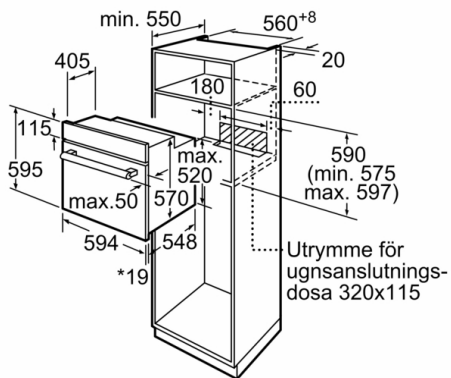

Serie 2, Inbyggnadsugn, 60 x 60 cm, Vit HBF010BV1S

* 20 mm för metallfronter

Mått i mm