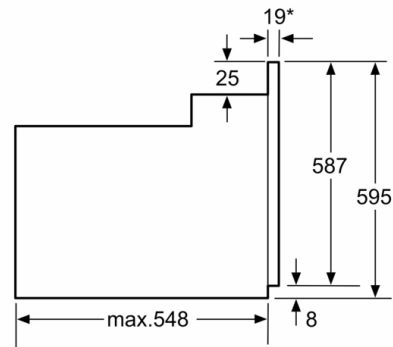

Tekniska data

Färg / Material, front : Vit

Konstruktion : Inbyggd

Integrerat ugnrensningssystem : Nej

Nischmått (H x B x D) : 575-597 x 560-568 x 550 mm

Produktmått (H x B x D) : 595 x 594 x 548 mm

Emballagemått (H x B x D) : 670 x 685 x 640 mm

Temperaturreglering : Mekanisk

Antal lampor : 1

Anslutningskabelns längd : 120,0 cm

EAN kod : 4242005257164

Antal hålrum - NY (2010/30/EC) : 1

Energieffektivitetsklass (2010/30/EU) : A

Energiförbrukning per cykel, konventionell - NY (2010/30/EC) : 0,98 kWh/cycle

Serie 2, Inbyggnadsugn, 60 x 60 cm, Vit HBF010BV1S

* 20 mm för metallfronter

Mått i mm

* Vid metallfront 20 mm

Mått i mm

* 20 mm för metallfronter

Mått i mm