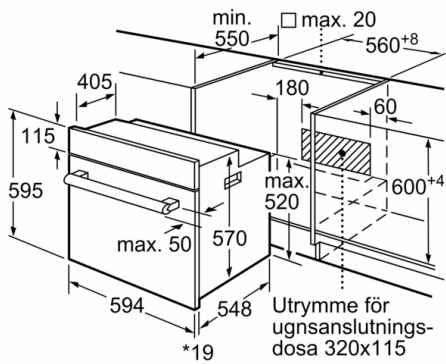

Tekniska data

Färg / Material, front : Vit

Konstruktion : Inbyggd

Integrerat ugnrensningssystem : Nej

Nischmått (H x B x D) : 575-597 x 560-568 x 550 mm

Produktmått (H x B x D) : 595 x 594 x 548 mm

Emballagemått (H x B x D) : 670 x 685 x 640 mm

Serie 2, Inbyggnadsugn, 60 x 60 cm, Vit HBF010BV1S

* 20 mm för metallfronter

Mått i mm

* Vid metallfront 20 mm

Mått i mm

* 20 mm för metallfronter

Mått i mm