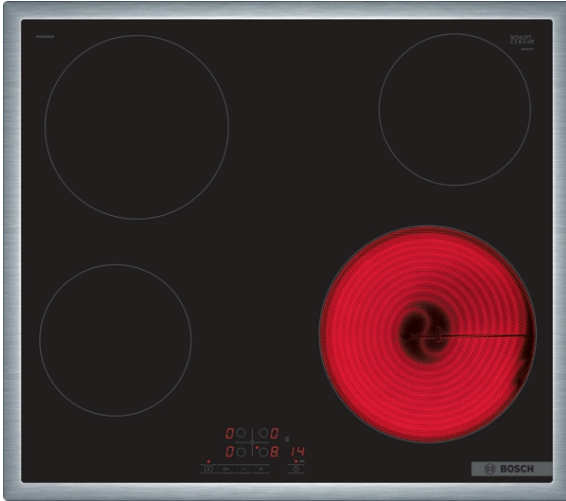

## Serie 4, Glaskeramikhäll, 60 cm PKE645BB2E

### Extra tillbehör

HEZ9FE280 : Iron pan Ø 18 / 28 cm

## Glaskeramikhäll - en häll som underlättar både matlagning och rengöring.

- TouchSelect-styrning gör det smidigt att välja kokzonen och önskad effekt.
- **Ram i rostfritt stål:** En låg ram runt hällen som är perfekt vid montering i köksbänkar.
- **ReStart:** om det kokar över för dig så stänger hällen av sig automatiskt och sparar de senaste inställningarna.
- Timer med avstängningsfunktion som slår av kokzonen när tiden löpt ut.
- **Barnsäkrad:** Kontrollpanel som kan spärras och förhindrar att inställningar ändras av misstag.

### Tekniska data

Produktkategori : Häll m intg.styrning glaskeram  
Konstruktion : Inbyggd  
Energiförsörjning : El  
Antal zoner/plattor som kan användas samtidigt : 4  
Nischmått (H x B x D) : 48 x 560-560 x 490-500 mm  
Bredd : 583 mm  
Produktmått (H x B x D) : 48 x 583 x 513 mm  
Emballagemått (H x B x D) : 100 x 750 x 590 mm  
Nettovikt : 7,3 kg  
Bruttovikt : 8,1 kg  
Restvärmeindikator : Separat  
Placering av reglagen : Framkant  
Material produkt : Glaskeramik  
Hällens färg : rostfritt stål, Svart  
Ramens färg : rostfritt stål  
EAN kod : 4242005283439  
Spänning : 220-240 V  
Frekvens : 50; 60 Hz