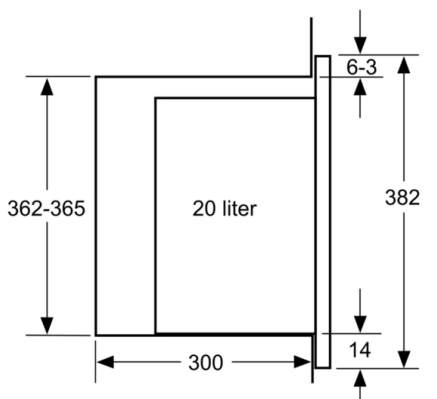

**Tekniska data**

Typ av ugn : Enbart mikro

Typ av reglage : Mekanisk

Färg / Material, front : Vit

Produktmått (H x B x D) : 382 x 594 x 317 mm

Ugnens invändiga mått (H x B x D) : 201.0 x 308.0 x 282.0 mm

Anslutningskabelns längd : 130 cm

## Serie 4, Inbyggnadsmikro BFL520MW0

Mikrovåg  
hörnmontering

Mått i mm

Mått i mm

Mått i mm

\* 20 mm vid metallfront

Mått i mm

Mått i mm

A: 20 mm vid metallfront  
B: Utan bakstycke