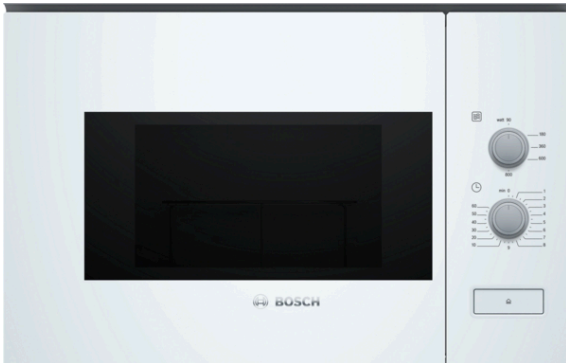

**Serie 4, Inbyggdsmikro  
BFL520MW0****Medföljande tillbehör**  
1 x Roterande tallrik**Mikrovågsugn för inbyggnad i 38 cm nisch.  
Tinar, värmer och tillagar maten extra  
snabbt.**

- Interiör i rostfritt stål är lätt att rengöra tack vare släta ytor och utan vassa kanter.
- **Sidohängd dörr:** smidig att komma åt dina maträtter tack vare den vänsterhängda dörren.

**Tekniska data**

Typ av ugn : Enbart mikro

Typ av reglage : Mekanisk

Färg / Material, front : Vit

Produktmått (H x B x D) : 382 x 594 x 317 mm

Ugnens invändiga mått (H x B x D) : 201.0 x 308.0 x 282.0 mm

Anslutningskabelns längd : 130 cm

## Serie 4, Inbyggnadsmikro BFL520MW0

**Mikrovågsugn för inbyggnad i 38 cm nisch.  
Tinar, värmer och tillagar maten extra  
snabbt.**

---

### **Komfort**

- Lättanvänd med tydliga inställningar
- Invändig belysning
- Roterande glastallrik, diameter 25.5 cm
- Inbyggd kylfläkt