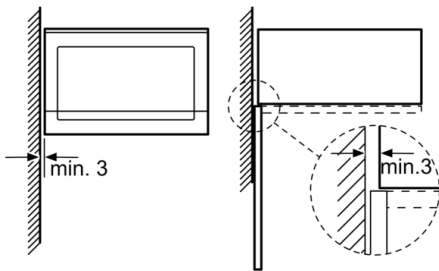

Serie 4, Inbyggnadsmikro BFL520MW0

Mikrovåg
hörnmontering

Mått i mm