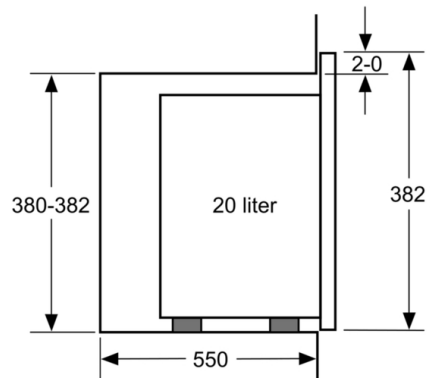

**Tekniska data**

Typ av ugn : Enbart mikro

Typ av reglage : Mekanisk

Färg / Material, front : Vit

Produktmått (H x B x D) : 382 x 594 x 317 mm

Ugnens invändiga mått (H x B x D) : 201.0 x 308.0 x 282.0 mm

Anslutningskabelns längd : 130 cm

### **Komfort**

- Lättanvänd med tydliga inställningar
- Invändig belysning
- Roterande glastallrik, diameter 25.5 cm
- Inbyggd kylfläkt

## Serie 4, Inbyggnadsmikro BFL520MW0

Mikrovåg  
hörnmontering

Mått i mm

Mått i mm

Mått i mm

\* 20 mm vid metallfront

Mått i mm

Mått i mm

A: 20 mm vid metallfront  
B: Utan bakstycke