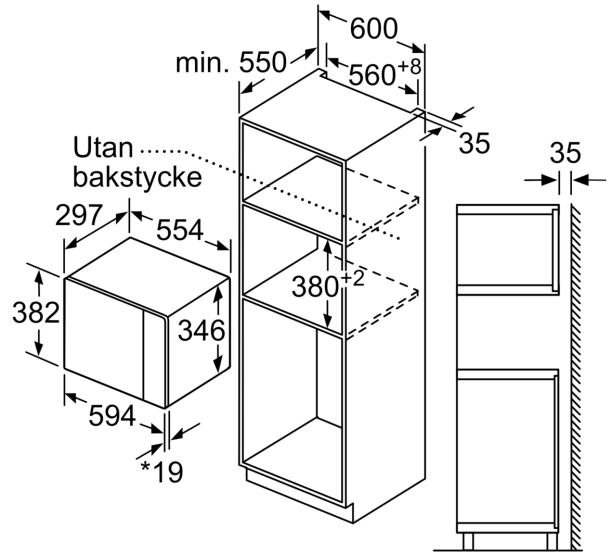

#### **Miljö och Säkerhet**

- Övriga säkerhetsfunktioner: säkerhetsavstängning för ugn, luckströmbrytare

**Serie 4, Inbyggnadsmikro, Rostfritt stål**  
**BFL523MS0**

Mikrovåg  
 hörnmontering

Mått i mm

\* 20 mm vid metallfront

Mått i mm

Mått i mm

**A:** 20 mm vid metallfront  
**B:** Utan bakstycke

Mått i mm