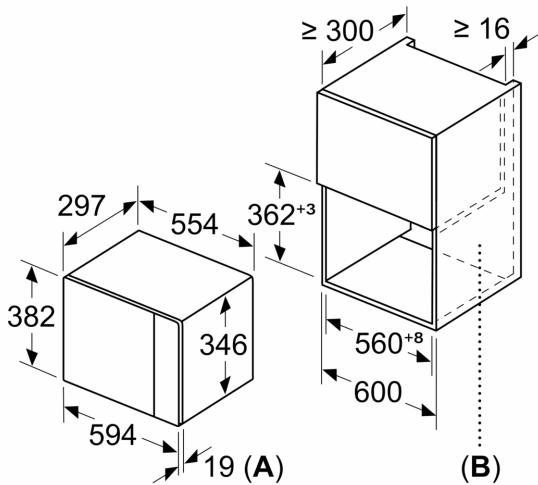

Mått i mm

A: 20 mm vid metallfront
B: Utan bakstycke