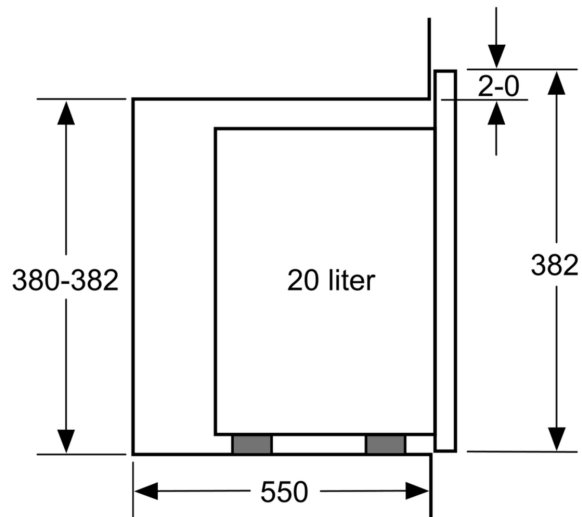

Övriga funktioner: ..... Mikro  
Typ av reglage: ..... Elektronisk  
Produktmått (H x B x D): .....382x594x317 mm  
Ugnens invändiga mått (H x B x D): .....201.0 x 308.0 x 282.0 mm  
Anslutningskabelns längd: ..... 130.0 cm  
Nettovikt: .....16.8 kg  
Bruttovikt: ..... 19.1 kg  
EAN kod: .....4242005038855  
Maximal mikrovågseffekt: .....800 W  
Anslutningseffekt: ..... 1270 W  
Säkringsskydd: ..... 10 A  
Spänning: ..... 220-230 V  
Frekvens: ..... 50 Hz  
Elkontakt: ..... Jordad stickkontakt  
Medföljande tillbehör: ..... 1 x Roterande tallrik

#### **Komfort**

- Lättanvänd med tydliga inställningar
- LED-belysning
- Roterande glastallrik, diameter 25.5 cm
- Elektronisk klocka
- Inbyggd kylfläkt

#### **Miljö och Säkerhet**

- Övriga säkerhetsfunktioner: säkerhetsavstängning för ugn, luckströmbrytare

**Serie 4, Inbyggnadsmikro, Rostfritt stål**  
**BFL523MS0**

Mikrovåg  
 hörnmontering

Mått i mm

\* 20 mm vid metallfront

Mått i mm

Mått i mm

**A:** 20 mm vid metallfront  
**B:** Utan bakstycke

Mått i mm