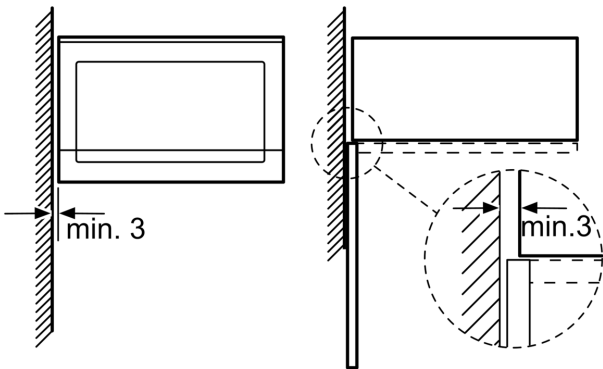

#### **Design**

- Insida i rostfritt stål
- Styrning med LED-display
- Vänsterhängd lucka (ej omhållningsbar)

#### **Komfort**

- Lättanvänd med tydliga inställningar
- LED-belysning
- Roterande glastallrik, diameter 25.5 cm
- Elektronisk klocka
- Inbyggd kylfläkt

#### **Miljö och Säkerhet**

- Övriga säkerhetsfunktioner: säkerhetsavstängning för ugn, luckströmbrytare

**Serie 4, Inbyggnadsmikro, Rostfritt stål**  
**BFL523MS0**

Mikrovåg  
 hörnmontering

Mått i mm

\* 20 mm vid metallfront