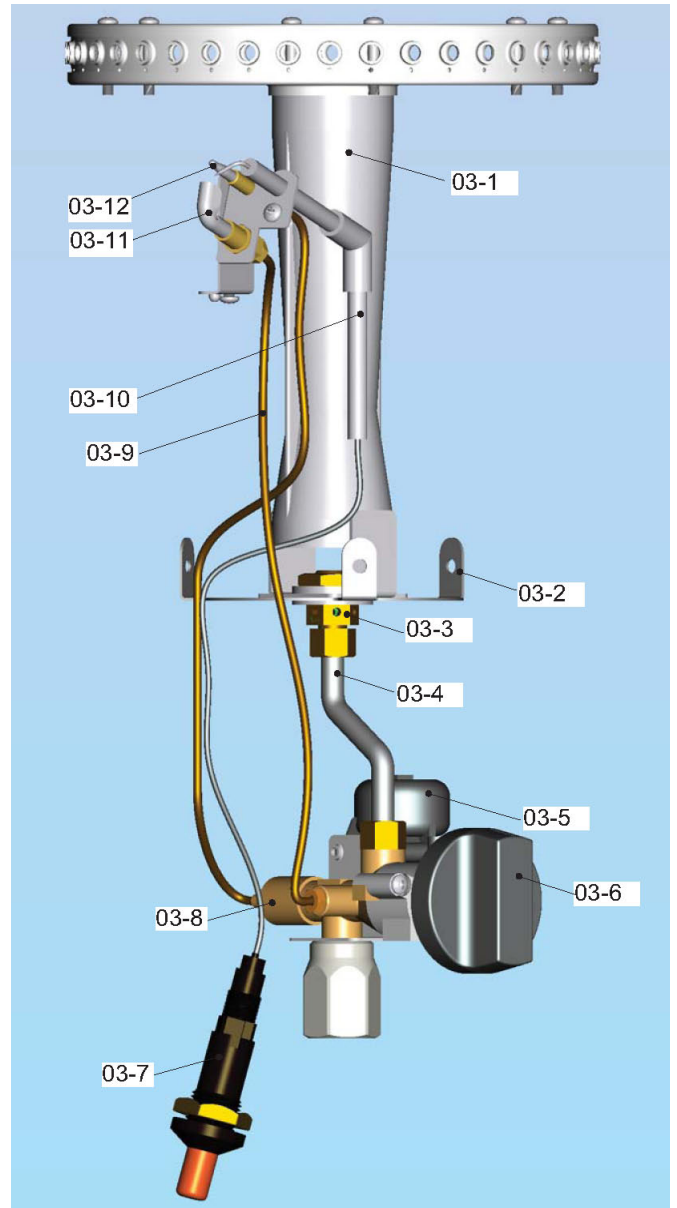

Assembly instructions | Monteringsanvisning

OBS maila info@venturedesign.se för komplett monteringsanvisning.

2020

VENTURE DESIGN
HOME & INTERIOR