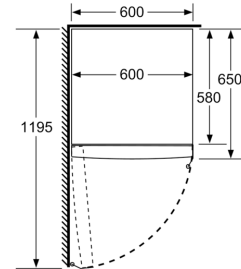

Fräschhetssystem

- Transparent grönsakslåda

Mått

- Mått: H 176 x B 60 x D 65 cm

Teknisk information

- Dörrhängning vänster, omhängbar
- Ställbara fötter framtill, hjul baktill
- Dörröppningsvinkel 90°, inget avstånd till vägg krävs

- a Höjd
- b Bredd
- c Djup med stängd lucka utan handtag och distans
- d Stomdjup utan distans
- e Bredd med öppen lucka utan handtag
- f Djup med öppen lucka utan handtag och distans

Mått i cm

Mått i mm