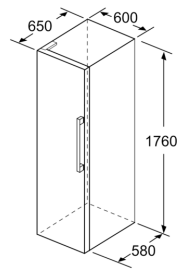

Fräschhetssystem

- Transparent grönsakslåda

Mått

- Mått: H 176 x B 60 x D 65 cm

Teknisk information

- Dörrhängning vänster, omhängbar
- Ställbara fötter framtill, hjul baktill
- Dörröppningsvinkel 90°, inget avstånd till vägg krävs

- a Höjd
- b Bredd
- c Djup med stängd lucka utan handtag och distans
- d Stomdjup utan distans
- e Bredd med öppen lucka utan handtag
- f Djup med öppen lucka utan handtag och distans

Mått i cm

Mått i mm